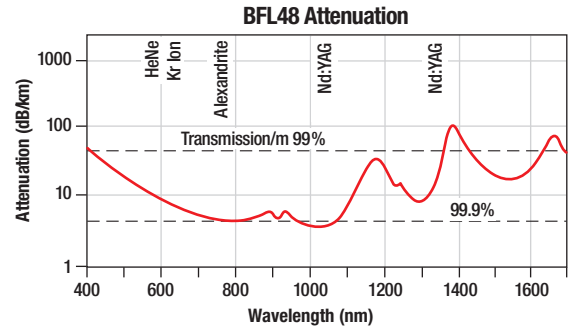

- Shipped from Stock
- SMA 905 Connectors on Both Ends
- Step-Index Multimode Fiber
- Ø3 mm or Ø3.8 mm Reinforced Outer Jacket
- Custom Cables Available with Same-Day Turnaround

ITEM #	CORE	NA	LENGTH	\$	£	€	RMB	STBR ^a	LTBR ^b	FIBER	JACKET ^c
M14L01	Ø50 µm	0.22	1 m	\$ 45.50	£ 32.76	€ 39.59	¥ 362.64	12 mm	24 mm	AFS50/125Y (Page 1057)	FT030
M14L02			2 m	\$ 51.70	£ 37.22	€ 44.98	¥ 412.05				
M14L05			5 m	\$ 70.10	£ 50.47	€ 60.99	¥ 558.70				
M15L01	Ø105 µm	0.22	1 m	\$ 48.10	£ 34.63	€ 41.85	¥ 383.36	12 mm	24 mm	AFS105/125Y (Page 1057)	FT030
M15L02			2 m	\$ 52.90	£ 38.09	€ 46.02	¥ 421.61				
M15L05			5 m	\$ 67.80	£ 48.82	€ 58.99	¥ 540.37				
M25L01	Ø200 µm	0.22	1 m	\$ 84.00	£ 60.48	€ 73.08	¥ 669.48	9 mm	18 mm	FG200LCC (Page 1058)	FT030
M25L02			2 m	\$ 90.00	£ 64.80	€ 78.30	¥ 717.30				
M25L05			5 m	\$ 108.00	£ 77.76	€ 93.96	¥ 860.76				
M38L01	Ø200 µm	0.39	1 m	\$ 62.90	£ 45.29	€ 54.72	¥ 501.31	9 mm	18 mm	FT200EMT (Page 1061)	FT030
M38L02			2 m	\$ 65.70	£ 47.30	€ 57.16	¥ 523.63				
M28L01			1 m	\$ 80.00	£ 57.60	€ 69.60	¥ 637.60				
M28L02	Ø400 µm	0.39	2 m	\$ 85.00	£ 61.20	€ 73.95	¥ 677.45	20 mm	40 mm	FT400EMT (Page 1061)	FT030
M28L05			5 m	\$ 97.00	£ 69.84	€ 84.39	¥ 773.09				
M40L01			1 m	\$ 64.90	£ 46.73	€ 56.46	¥ 517.25				
M40L02	Ø400 µm	0.48	2 m	\$ 69.70	£ 50.18	€ 60.64	¥ 555.51	22 mm	65 mm	BFL48-400 (Page 1062)	FT030
M37L01			1 m	\$ 93.60	£ 67.39	€ 81.43	¥ 745.99				
M37L02	Ø550 µm	0.22	2 m	\$ 136.00	£ 97.92	€ 118.32	¥ 1,083.92	30 mm	60 mm	FG550LEC (Page 1058)	FT038
M29L01	Ø600 µm	0.39	1 m	\$ 89.00	£ 64.08	€ 77.43	¥ 709.33	30 mm	60 mm	FT600EMT (Page 1061)	FT038
M29L02			2 m	\$ 99.00	£ 71.28	€ 86.13	¥ 789.03				
M29L05			5 m	\$ 108.00	£ 77.76	€ 93.96	¥ 860.76				
M41L01	Ø600 µm	0.48	1 m	\$ 68.60	£ 49.39	€ 59.68	¥ 546.74	32 mm	95 mm	BFL48-600 (Page 1062)	FT038
M41L02			2 m	\$ 77.10	£ 55.51	€ 67.08	¥ 614.49				
M35L01			1 m	\$ 83.20	£ 59.90	€ 72.38	¥ 663.10				
M35L02	Ø1000 µm	0.39	2 m	\$ 106.40	£ 76.61	€ 92.57	¥ 848.01	50 mm	100 mm	FT1000EMT (Page 1061)	FT038